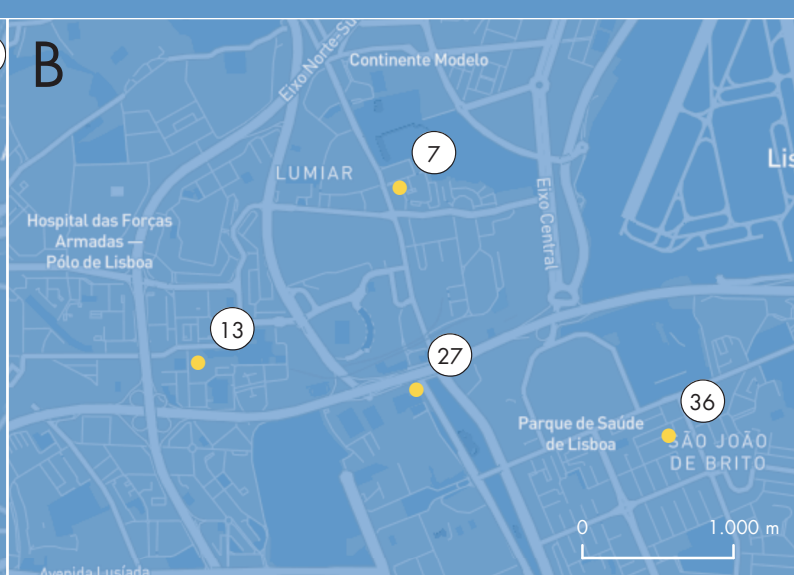

Espaço de Lisboa

1. 1 Academia de Amadores de Música
2. 2 Anjos 70
3. 3 Atelier Museu Júlio Pomar
4. 4 Atelier Natália Gromicho
5. 5 Biblioteca Palácio Galveias
6. 6 Biblioteca Penha de França
7. 7 Central Gerador
8. 8 Chapitô
9. 9 Cinema Ideal
10. 10 Com Calma - Espaço Cultural
11. 12 Espaço da Companhia Olga Roriz
12. 13 Estrada de Telheiras, 146
13. 14 Fábrica Braço de Prata
14. 15 Feira da Ladra
15. 16 Gabinete Curiosidades Karnart
16. 17 Jardim da Rua Maria Violante Vieira
17. 18 LACS - Conde de Óbidos
18. 19 LACS - R. Febo Moniz
19. 20 Largo Residências
20. 21 Ler por aí... Café
21. 22 Loja Mouraria Composta
22. 23 Lugar Específico
23. 24 LX Factory [Rua Rodrigues Faria, 103 - ed. i]
24. 25 Museu da Marioneta
25. 26 Museu de Lisboa - Casa dos Bicos
26. 27 Museu de Lisboa - Palácio Pimenta
27. 28 Museu de Lisboa - Santo António
28. 29 Museu de Lisboa - Teatro Romano
29. 30 Museu do Aljube
30. 31 Museu do Fado
31. 32 Museu Militar de Lisboa
32. 33 Museu Nacional de Arqueologia
33. 34 Musicbox Lisboa
34. 35 NAVE Curadoria de Arte
35. 36 PARALLEL Review
36. 37 RA 100
37. 38 Rua Maria Violante Vieira
38. 39 Sede da OCP
39. 40 Teatro Aberto
40. 41 Zona circundante do Espaço JÚLIA – RIAV

A

B

A

B

C