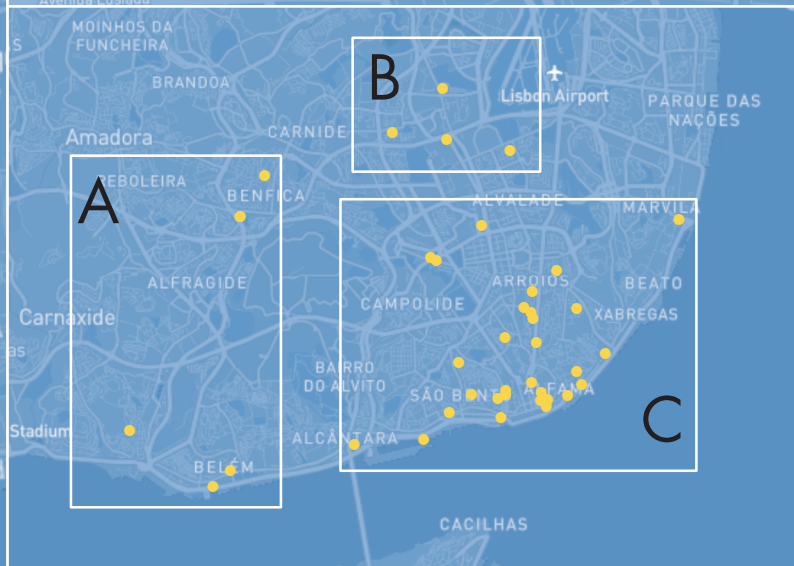

A

B

A

B

C

Fair Saturday 2019 Lisboa

Informação do evento	Organiza	Espaço	Projeto Social
Arte Urbana			
0:00 - 23:55 Amo.te.ao.virar.da.esquina - todos (...)	Mars	Zona circundante do Espaço JÚLIA – RIAV	Resposta Integrada de Apoio à Vítima
14:00 - 16:00 Pintura Tela Interativa	Cafinvenções - Associação Cultural, Artística e Educativa	Jardim da Rua Maria Violante Vieira	Projeto Recicla-TE
Cinema			
14:00 - 15:00 O Mundo À Nossa Volta	Os Filhos de Lumière	Comuna Teatro de Pesquisa	Projeto Crinabel Teatro
14:30 - 15:30 Ensaio de Amor	Comuna Teatro de Pesquisa	Comuna Teatro de Pesquisa	Projeto Crinabel Teatro
18:30 - 19:30 Série Doc. - Truesician	Tiago Spina	Comuna Teatro de Pesquisa	Projeto Crinabel Teatro
19:30 - 20:30 Doc. Put Your Sails Up	Tiago Spina	Comuna Teatro de Pesquisa	Projeto Crinabel Teatro
21:30 - 23:45 Antestreia Made in Bangladesh	Midas Filmes	Cinema Ideal	Bengalisboa Community Health Project
Exposição			
10:00 - 18:00 Museu da Marioneta	EGEAC	Museu da Marioneta	Banco Alimentar contra a Fome
10:00 - 18:00 Museu de Lisboa - Casa dos Bicos	EGEAC	Museu de Lisboa - Casa dos Bicos	Banco Alimentar contra a Fome
10:00 - 18:00 Museu de Lisboa - Palácio Pimenta	EGEAC	Museu de Lisboa - Palácio Pimenta	Banco Alimentar contra a Fome
10:00 - 18:00 Museu de Lisboa - Santo António	EGEAC	Museu de Lisboa - Santo António	Banco Alimentar contra a Fome
10:00 - 18:00 Museu de Lisboa - Teatro Romano	EGEAC	Museu de Lisboa - Teatro Romano	Banco Alimentar contra a Fome
10:00 - 18:00 Museu do Aljube	EGEAC	Museu do Aljube	Banco Alimentar contra a Fome
10:00 - 18:00 Museu do Fado	EGEAC	Museu do Fado	Banco Alimentar contra a Fome
10:00 - 18:00 Museu Júlio Pomar	EGEAC	Atelier Museu Júlio Pomar	Banco Alimentar contra a Fome
11:00 - 19:00 Artistas do Círculo Artur Bual	Círculo Artístico e Cultural Artur Bual	LACS - Conde de Óbidos	SOL
12:00 - 20:00 Parallel Review Lisboa 2019	Procur.arte Associação Cultural	PARALLEL Review	AMI - Assistência Médica Internacional
12:15 - 20:00 Olhar Artístico da Figura Humana	Marcello Martinho Costa	Comuna Teatro de Pesquisa	Projeto Crinabel Teatro
14:00 - 18:00 Exposição Viva de Marionetas	Cafinvenções - Associação Cultural, Artística e Educativa	Rua Maria Violante Vieira	Projeto Recicla-TE
14:00 - 17:00 PoPup Social	Atelier Natália Gromicho	Atelier Natália Gromicho	Apoio à Vítima
15:00 - 22:00 O Alvorecer das Conversas	NAVE Curadoria de Arte	NAVE Curadoria de Arte	Corações com Coroa